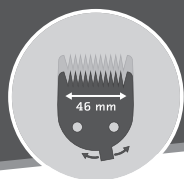

Genio Pro.

PROFESSIONELLE HAARSCHNEIDEMASCHINE MIT WECHSELAKKU.
PROFESSIONAL HAIR CLIPPER WITH INTERCHANGEABLE BATTERY PACK.

M®
MOSER
PROFILINE

MAGIC BLADE
0,7 - 3 mm