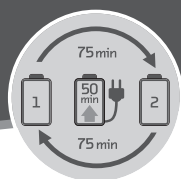

NON STOP POWER